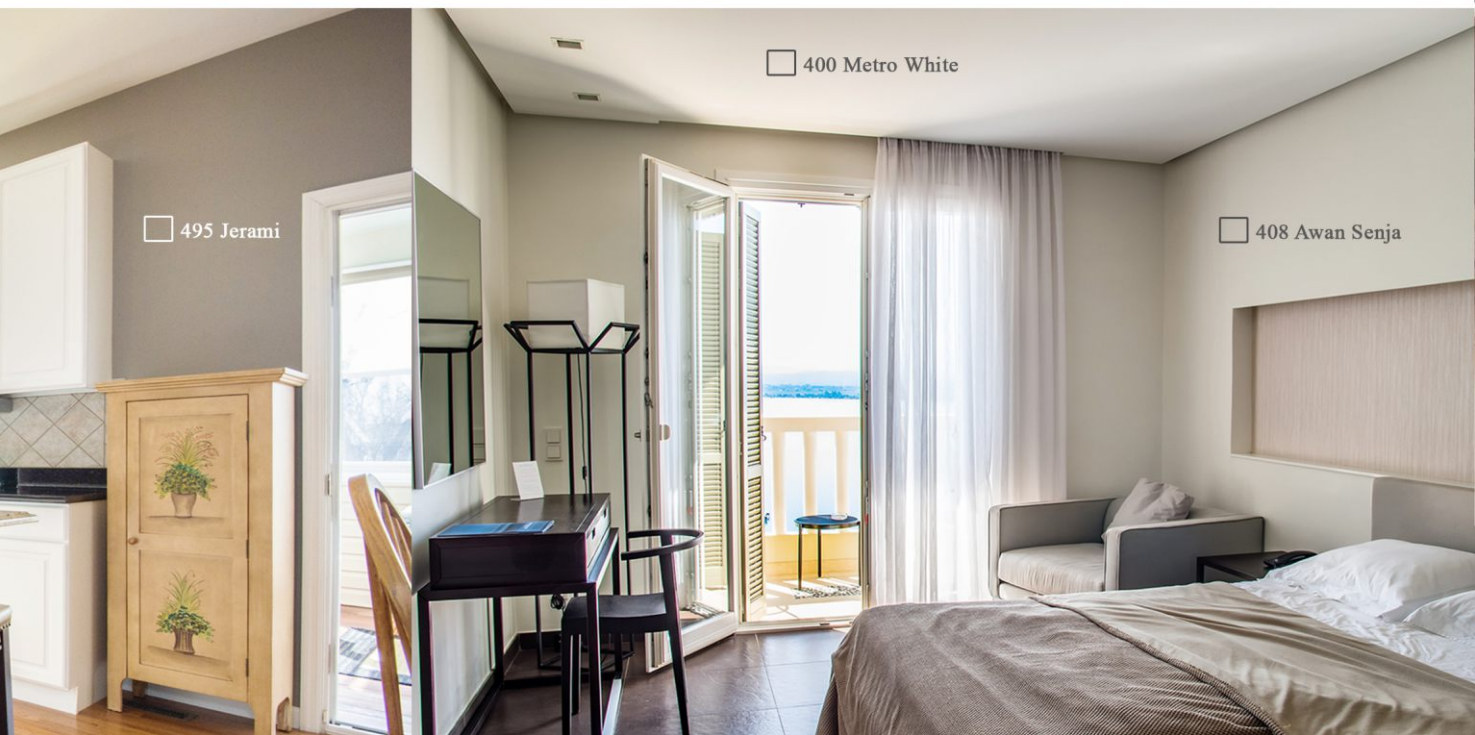

HOME DECORATING INSPIRATION

495 Jerami

400 Metro White

408 Awan Senja